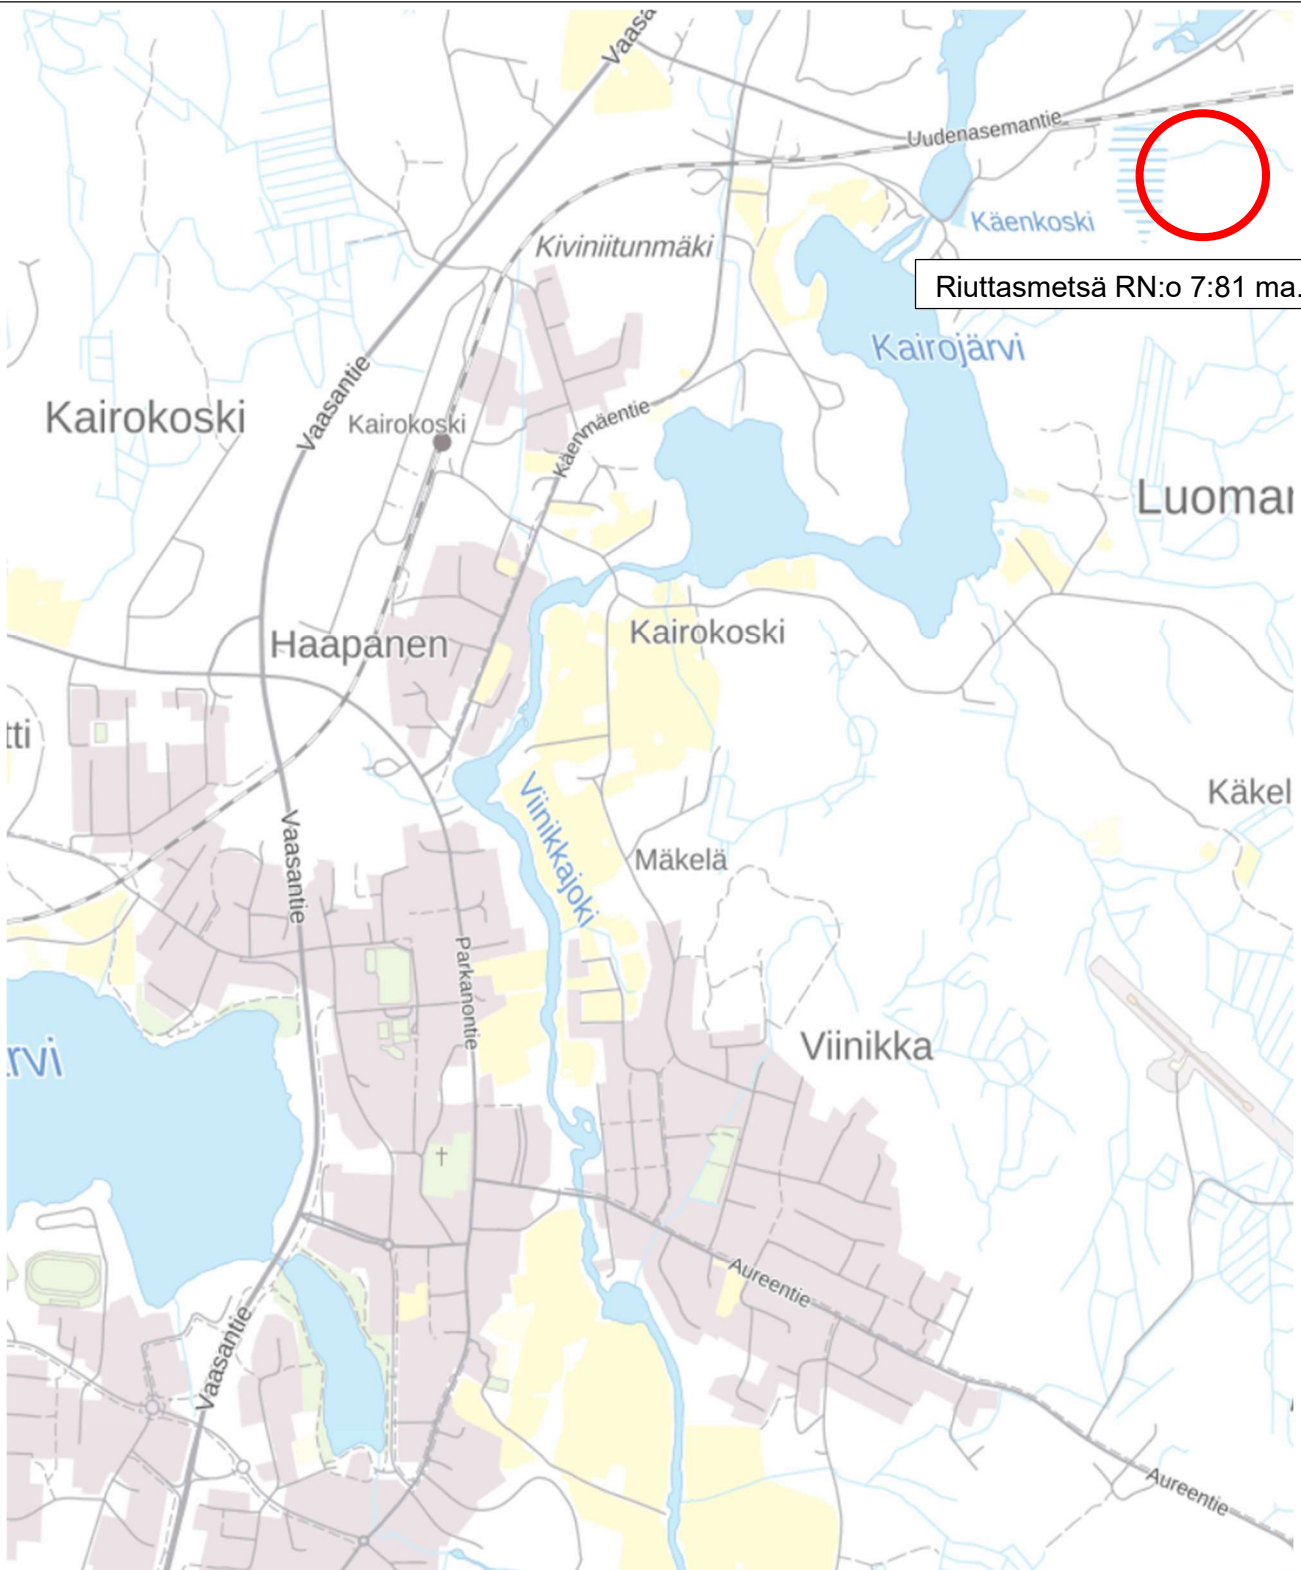

YLEISKARTTA Parkanon kaupunki (kaupan kohde Riuttasmetsä)

Riuttasmetsä RN:o 7:81 ma.